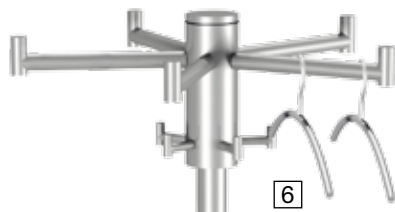

Ohio Nr. 6051 € 212,-

Kleiderbügel, 5-er Pack, alusilber Nr. 6219 € 32,-

6 Kleiderbügel, Stahl, alusilber

5er-Pack Nr. 6219 € 32,-

Standard-Garderoben

1
Stilo
249,-

1 Stilo
Krone drehbar. Fuß mit schwerer Betonfüllung.
Farbe: alusilber.
Maße: Ø 500 x H 1750 mm

Stilo	Nr. 6903	€ 249,-
Kleiderbügel, 5-er Pack, alusilber	Nr. 6219	€ 32,-

2
Public
215,-

2 Public
Mit drehbarer Krone und betongefülltem Fuß.
Mit 6 Hut- / 12 Mantelhaken. Farbe: alusilber.
Maße: Ø 500 x H 1750 mm