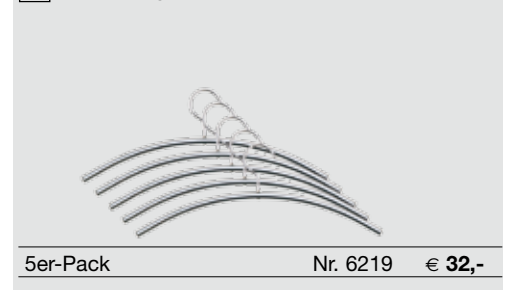

Maße: B 670 mm x T 370 mm x H 1800 mm

G8 Nr. 6222 € 269,-

Kleiderbügel, 5-er Pack, alusilber Nr. 6219 € 32,-

5 Ohio

Drehbare Garderobe, Fuß mit schwerer Betonfüllung.

Farbe: Alusilber

Maße: Ø 390 x H 1750 mm

Ohio Nr. 6051 € 212,-

Kleiderbügel, 5-er Pack, alusilber Nr. 6219 € 32,-

6 Kleiderbügel, Stahl, alusilber

5er-Pack Nr. 6219 € 32,-

Standard-Garderoben

1
Stilo
249,-

1 Stilo
Krone drehbar. Fuß mit schwerer Betonfüllung.
Farbe: alusilber.
Maße: Ø 500 x H 1750 mm