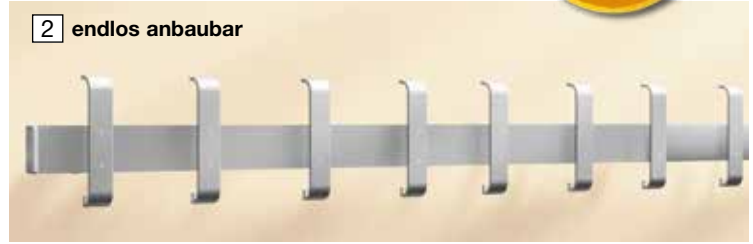

6 alusilber	Nr. 6219	5er-Pack	€ 32,-
7 Chrom	Nr. 6006	5er-Pack	€ 34,90

Wand- und Reihengarderoben

Sicherheits-Wandgarderobe Arosa

Formschöne, moderne Wandgarderobe aus Stahl in Alusilber. Mit Hut- und doppelten Mantelhaken aus Technopolymer. In 2 Ausführungen: als Einzelgarderobe oder als endlos anbaubare Reihen-Wandgarderobe zur optimalen Raumnutzung.

Doppelhaken

1 Einzel-Wandgarderobe Arosa

Mit 6 Hut- und 12 Mantelhaken

Wandgarderobe B 950 X T 80 X H 190 mm

Nr. 6405 € 99,-

2 endlos anbaubar

2 Reihen-Wandgarderobe Arosa T 80 X H 190 mm

Anfangsfeld 950 mm breit

Nr. 6406 € 97,-

Anbaufeld 950 mm breit

Nr. 6406 € 97,-

Endfeld 950 mm breit

Nr. 6405 € 99,-

239,-

3 Kleiderständer event

Extra breiter Kleiderständer. Sehr stabile Ausführung aus Stahlrohr, pulverbeschichtet in Alusilber. Bügelrohr Ø 30 mm. Mobil durch 4 Doppellenkrollen mit Radfeststellern.