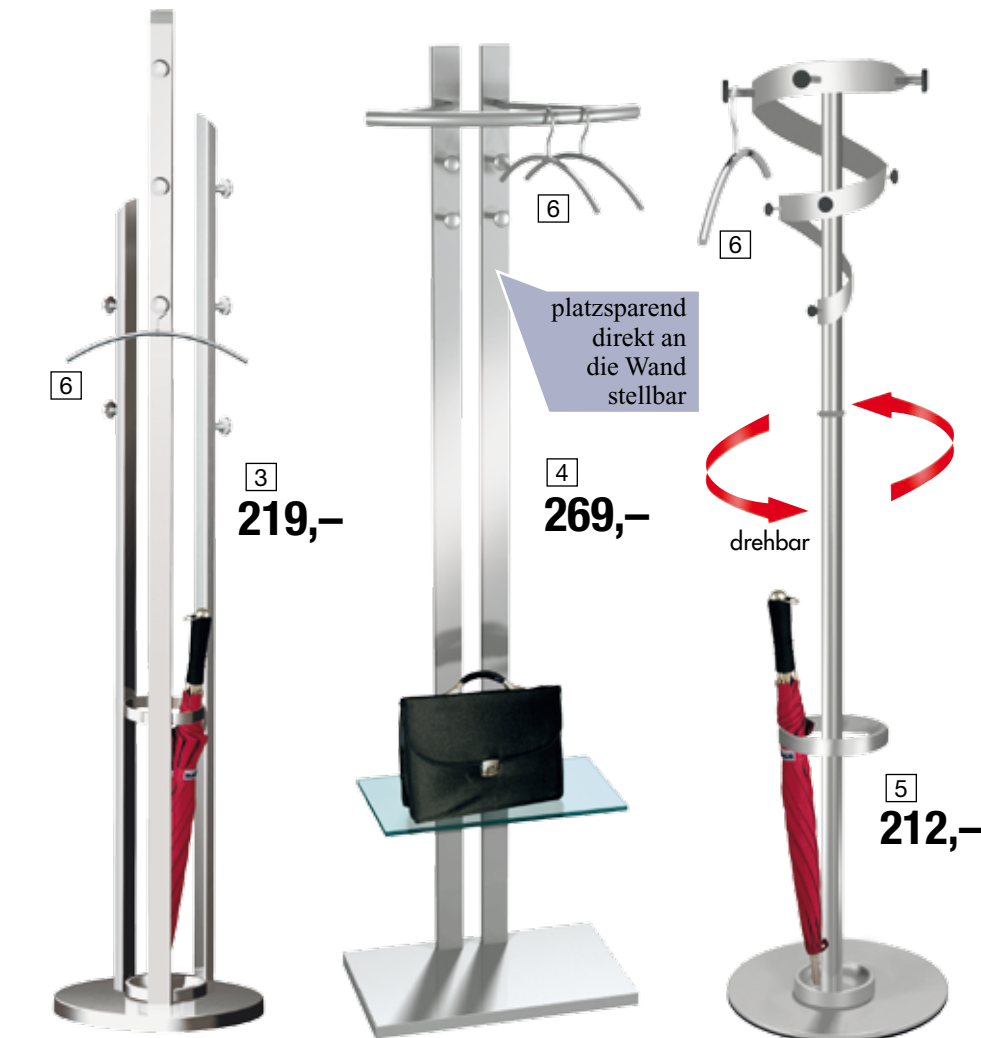

4 G8

Doppelsäulige Standgarderobe und Ablagefläche aus gehärtetem Sicherheitsglas. Material: Stahl in Alusilber beschichtet. Zusätzlich sind 4 Mantelhaken vorhanden. Schwerer Standfuß.

Maße: B 670 mm x T 370 mm x H 1800 mm

G8 Nr. 6222 € 269,-

Kleiderbügel, 5-er Pack, alusilber Nr. 6219 € 32,-

5 Ohio

Drehbare Garderobe, Fuß mit schwerer Betonfüllung.

Farbe: Alusilber

Maße: Ø 390 x H 1750 mm

Ohio Nr. 6051 € 212,-

Kleiderbügel, 5-er Pack, alusilber Nr. 6219 € 32,-